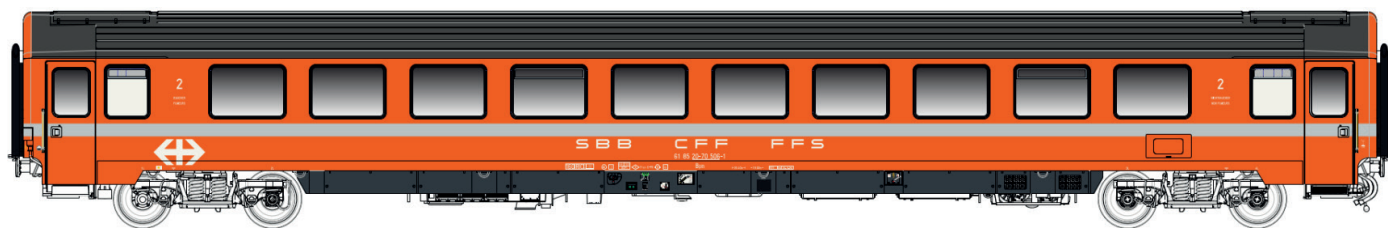

Bpmz Z1

Levering / Livraison
Delivery / Lieferung
09/2024

Nouvelles références / News Items / Neue Referenz / Nieuwe referenties

472 300 UIC Z1 B, grey/white/red, short red band, IC, bicycle logo, new logo, Ep.V-VI

472 301 UIC Z1 Bpm, livery C1, windows frame black, Ep.V

472 302 UIC Z1 Bpm, livery C1, windows frame black, Ep.V

472 303 UIC Z1 Bpm, livery C1, windows frame black, Ep.V

472 242 UIC Z1 B, grey/white/red, short red band, IC, bicycle logo, new logo, Ep.V-VI

RERUN

Bvcnz248.5

Neue Referenz / Nieuwe referenties / News Items / Nouvelles références

460 001 Liegewagen Bvcnz248.5, verkehrot/lichtgrau, DB NachtZug Ep.VI

460 002 Liegewagen Bvcnz248.5, verkehrot/lichtgrau, DBAG Ep.VI

EPOQUE 3B

Set MW 40929 SNCF 3b (1950) / A8 OCEM parois lisses air pulsé + 2 B9 OCEM rivets apparents / vert 306, toit et chassis noir

EPOQUE 3C-D

MW 40918 SNCF 3c-d (1956-68) / A8 OCEM rivets apparents / vert 306, toit et chassis noir