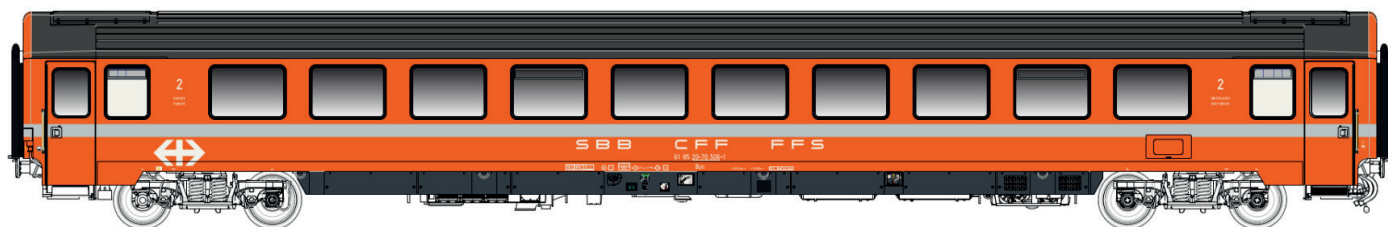

Bpmz Z1

Levering / Livraison
Delivery / Lieferung
09/2024

Nouvelles références / News Items / Neue Referenz / Nieuwe referenties

472 300 UIC Z1 B, grey/white/red, short red band, IC, bicycle logo, new logo, Ep.V-VI

472 301 UIC Z1 Bpm, livery C1, windows frame black, Ep.V

472 302 UIC Z1 Bpm, livery C1, windows frame black, Ep.V

472 303 UIC Z1 Bpm, livery C1, windows frame black, Ep.V

472 242 UIC Z1 B, grey/white/red, short red band, IC, bicycle logo, new logo, Ep.V-VI

RERUN

Bvcnz248.5

Neue Referenz / Nieuwe referenties / News Items / Nouvelles références

460 001 Liegewagen Bvcnz248.5, verkehrot/lichtgrau, DB NachtZug Ep.VI

460 002 Liegewagen Bvcnz248.5, verkehrot/lichtgrau, DBAG Ep.VI