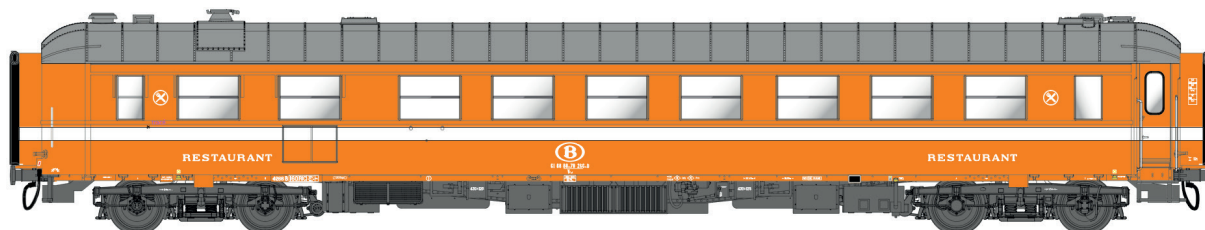

RERUN

Bvcnz248.5

Neue Referenz / Nieuwe referenties / News Items / Nouvelles références

460 001 Liegewagen Bvcnz248.5, verkehrot/lichtgrau, DB NachtZug Ep.VI

460 002 Liegewagen Bvcnz248.5, verkehrot/lichtgrau, DBAG Ep.VI

460 003 Liegewagen Bvcnz248.5, verkehrot/lichtgrau, DBAutoZug Ep.VI

46 015, RG, Liegewagen Bvcnz248.5, blue/white, without Jan Kiepura inscription Ep.V

Wr Breda

Nouvelles références / Nieuwe referenties / News Items / Neue Referenz

avec éclairage intérieur / met binnenverlichting / with interior lighting / mit Innenbeleuchtung

42 995, Wr Breda C1, SNCB/NMBS Ep.V

Nouveautés disponibles

EPOQUE 2B

Set MW 40935 Réseau de l'ETAT / A8 OCEM parois lisses air pulsé + 2 B9 OCEM rivets apparents

EPOQUE 3B

Set MW 40929 SNCF 3b (1950) / A8 OCEM parois lisses air pulsé + 2 B9 OCEM rivets apparents / vert 306, toit et chassis noir

EPOQUE 3C-D

MW 40918 SNCF 3c-d (1956-68) / A8 OCEM rivets apparents / vert 306, toit et chassis noir