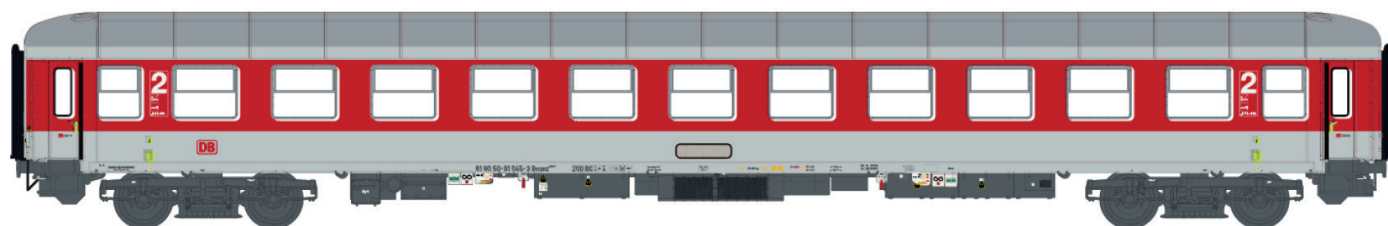

Bpmz Z1

Levering / Livraison
Delivery / Lieferung
09/2024

Nouvelles références / News Items / Neue Referenz / Nieuwe referenties

472 300 UIC Z1 B, grey/white/red, short red band, IC, bicycle logo, new logo, Ep.V-VI

472 301 UIC Z1 Bpm, livery C1, windows frame black, Ep.V

472 302 UIC Z1 Bpm, livery C1, windows frame black, Ep.V

472 303 UIC Z1 Bpm, livery C1, windows frame black, Ep.V

472 242 UIC Z1 B, grey/white/red, short red band, IC, bicycle logo, new logo, Ep.V-VI

RERUN

Bvcnz248.5

Neue Referenz / Nieuwe referenties / News Items / Nouvelles références

460 001 Liegewagen Bvcnz248.5, verkehrot/lichtgrau, DB NachtZug Ep.VI

460 002 Liegewagen Bvcnz248.5, verkehrot/lichtgrau, DBAG Ep.VI

avec éclairage intérieur / met binnenverlichting / with interior lighting / mit Innenbeleuchtung

42 995, Wr Breda C1, SNCB/NMBS Ep.V

Nouveautés disponibles

EPOQUE 2B

Set MW 40935 Réseau de l'ETAT / A8 OCEM parois lisses air pulsé + 2 B9 OCEM rivets apparents