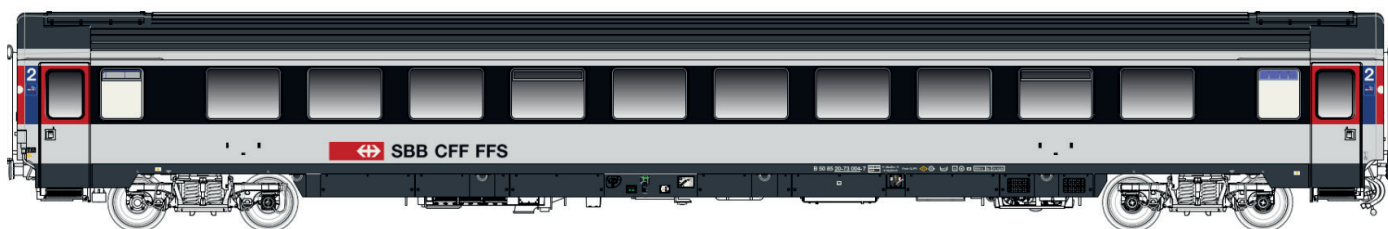

Bpmz Z1

Levering / Livraison
Delivery / Lieferung
09/2024

Nouvelles références / News Items / Neue Referenz / Nieuwe referenties

472 300 UIC Z1 B, grey/white/red, short red band, IC, bicycle logo, new logo, Ep.V-VI

472 301 UIC Z1 Bpm, livery C1, windows frame black, Ep.V

472 302 UIC Z1 Bpm, livery C1, windows frame black, Ep.V

472 303 UIC Z1 Bpm, livery C1, windows frame black, Ep.V

472 242 UIC Z1 B, grey/white/red, short red band, IC, bicycle logo, new logo, Ep.V-VI

RERUN

Bvcnz248.5

Neue Referenz / Nieuwe referenties / News Items / Nouvelles références

460 001 Liegewagen Bvcnz248.5, verkehrot/lichtgrau, DB NachtZug Ep.VI

460 002 Liegewagen Bvcnz248.5, verkehrot/lichtgrau, DBAG Ep.VI