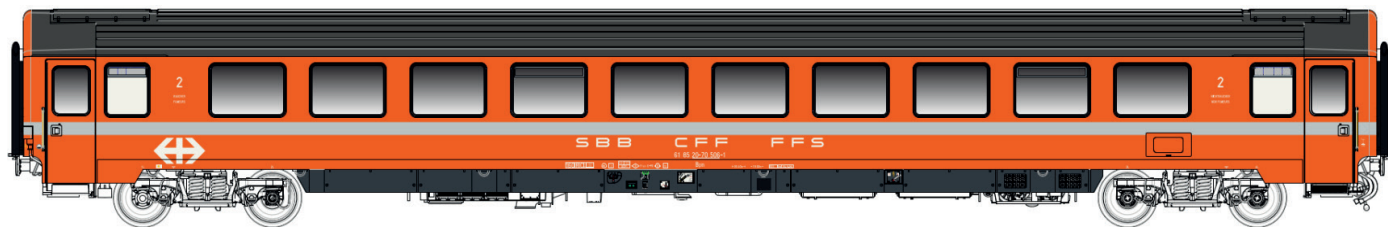

Bpmz Z1

Levering / Livraison
Delivery / Lieferung
09/2024

Nouvelles références / News Items / Neue Referenz / Nieuwe referenties

472 300 UIC Z1 B, grey/white/red, short red band, IC, bicycle logo, new logo, Ep.V-VI

472 301 UIC Z1 Bpm, livery C1, windows frame black, Ep.V

472 302 UIC Z1 Bpm, livery C1, windows frame black, Ep.V

472 303 UIC Z1 Bpm, livery C1, windows frame black, Ep.V

472 242 UIC Z1 B, grey/white/red, short red band, IC, bicycle logo, new logo, Ep.V-VI

RERUN

Bvcnz248.5

Neue Referenz / Nieuwe referenties / News Items / Nouvelles références

460 001 Liegewagen Bvcnz248.5, verkehrot/lichtgrau, DB NachtZug Ep.VI

460 002 Liegewagen Bvcnz248.5, verkehrot/lichtgrau, DBAG Ep.VI