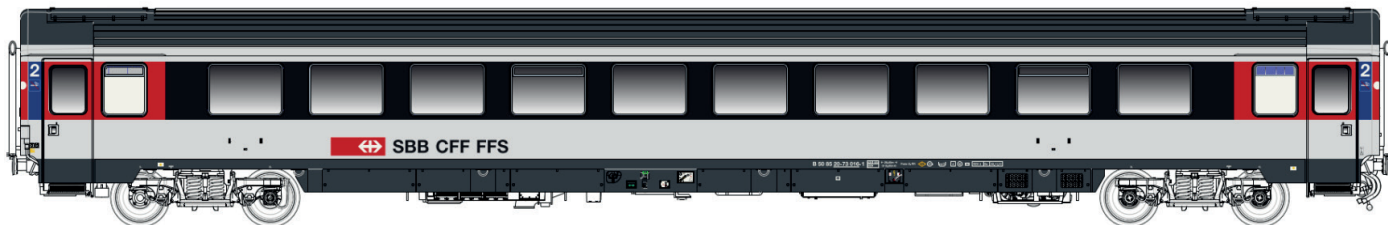

Bpmz Z1

Levering / Livraison
Delivery / Lieferung
09/2024

Nouvelles références / News Items / Neue Referenz / Nieuwe referenties

472 300 UIC Z1 B, grey/white/red, short red band, IC, bicycle logo, new logo, Ep.V-VI

472 301 UIC Z1 Bpm, livery C1, windows frame black, Ep.V

472 302 UIC Z1 Bpm, livery C1, windows frame black, Ep.V

472 303 UIC Z1 Bpm, livery C1, windows frame black, Ep.V

472 242 UIC Z1 B, grey/white/red, short red band, IC, bicycle logo, new logo, Ep.V-VI

RERUN

Bvcnz248.5

Neue Referenz / Nieuwe referenties / News Items / Nouvelles références

460 001 Liegewagen Bvcnz248.5, verkehrot/lichtgrau, DB NachtZug Ep.VI

460 002 Liegewagen Bvcnz248.5, verkehrot/lichtgrau, DBAG Ep.VI